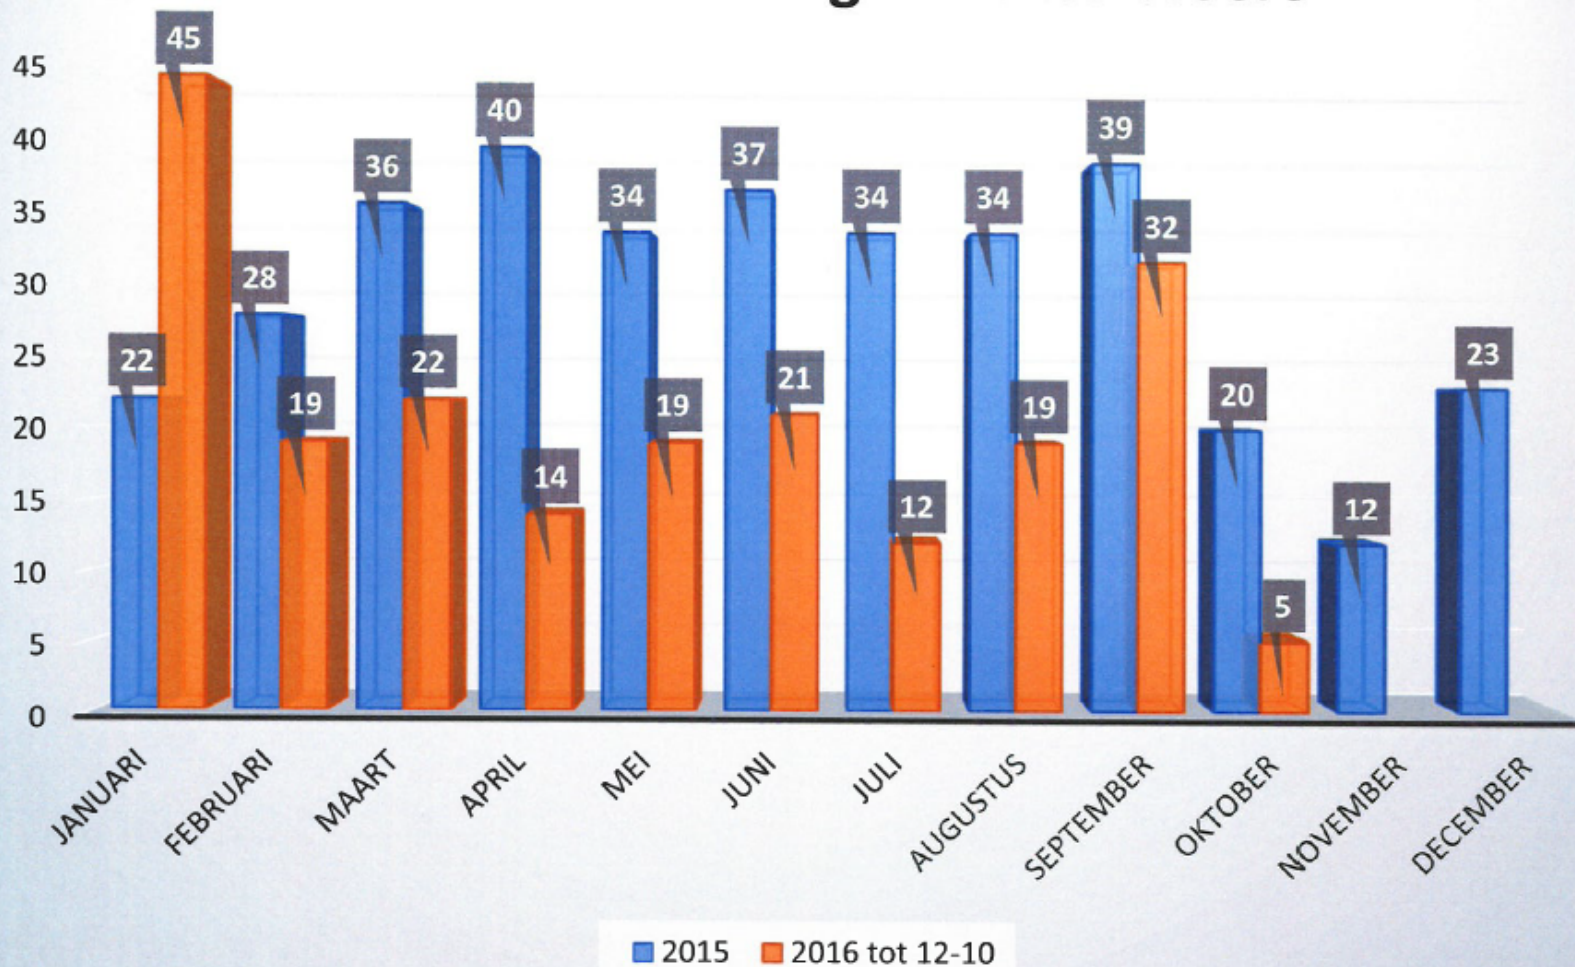

FIETSENDIEFSTAL

Fietsendiefstallen gemeente Weert