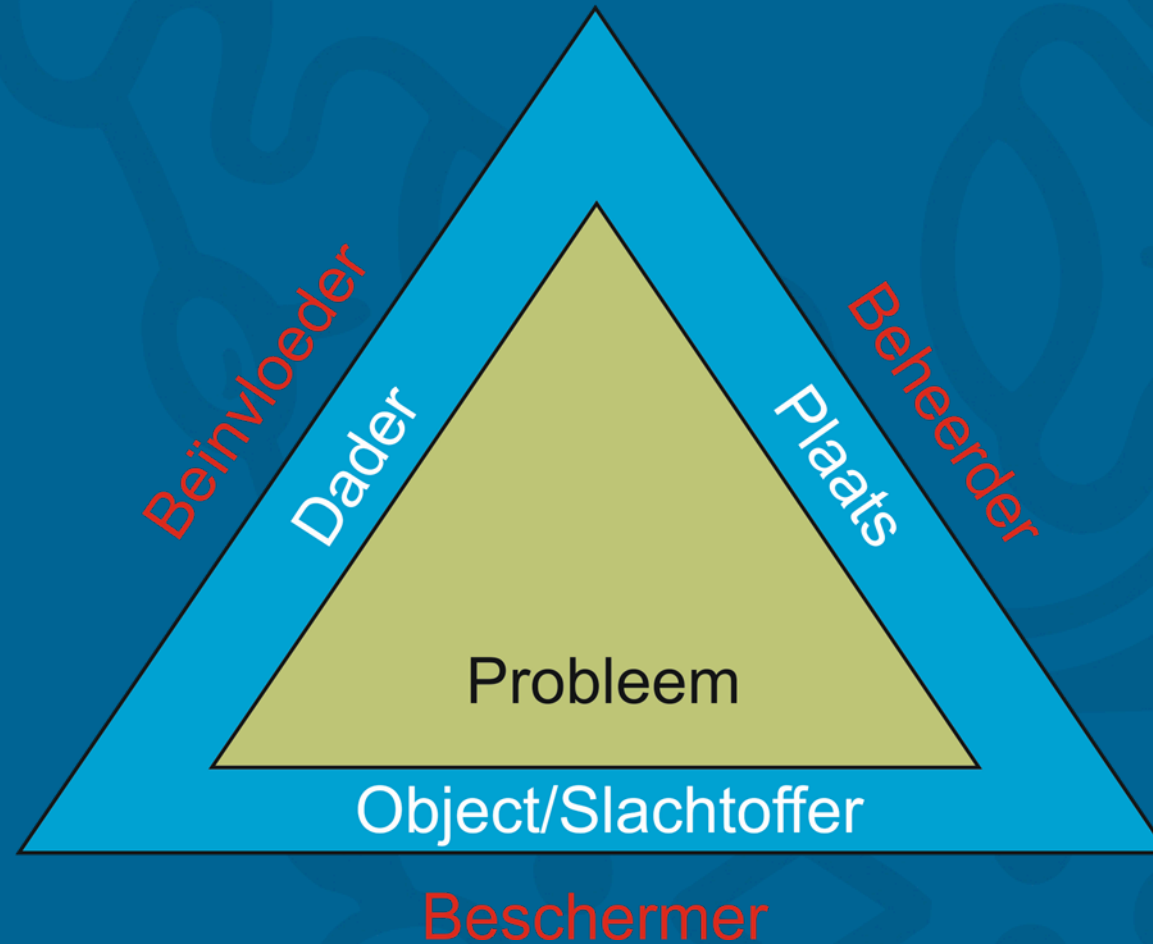

# VEILIGHEID IN WEERT

- Het waarborgen van een zo veilig mogelijke gemeente door een integrale gebiedsgerichte aanpak, in samenwerking met alle partners waarbij burgerinitiatieven worden ondersteund

# GEZAMENLIJKE PRIORITEITEN INTEGRALE VEILIGHEIDSBELEID 2015-2018

- Burgerparticipatie
- Woning inbraak
- Veilige woon- en leefomgeving
- Jeugd en veiligheid
- Incidenten met impact op de openbare orde en veiligheid

# VEILIGHEIDSDRIEHOEK PROFESSOR VAN ECK