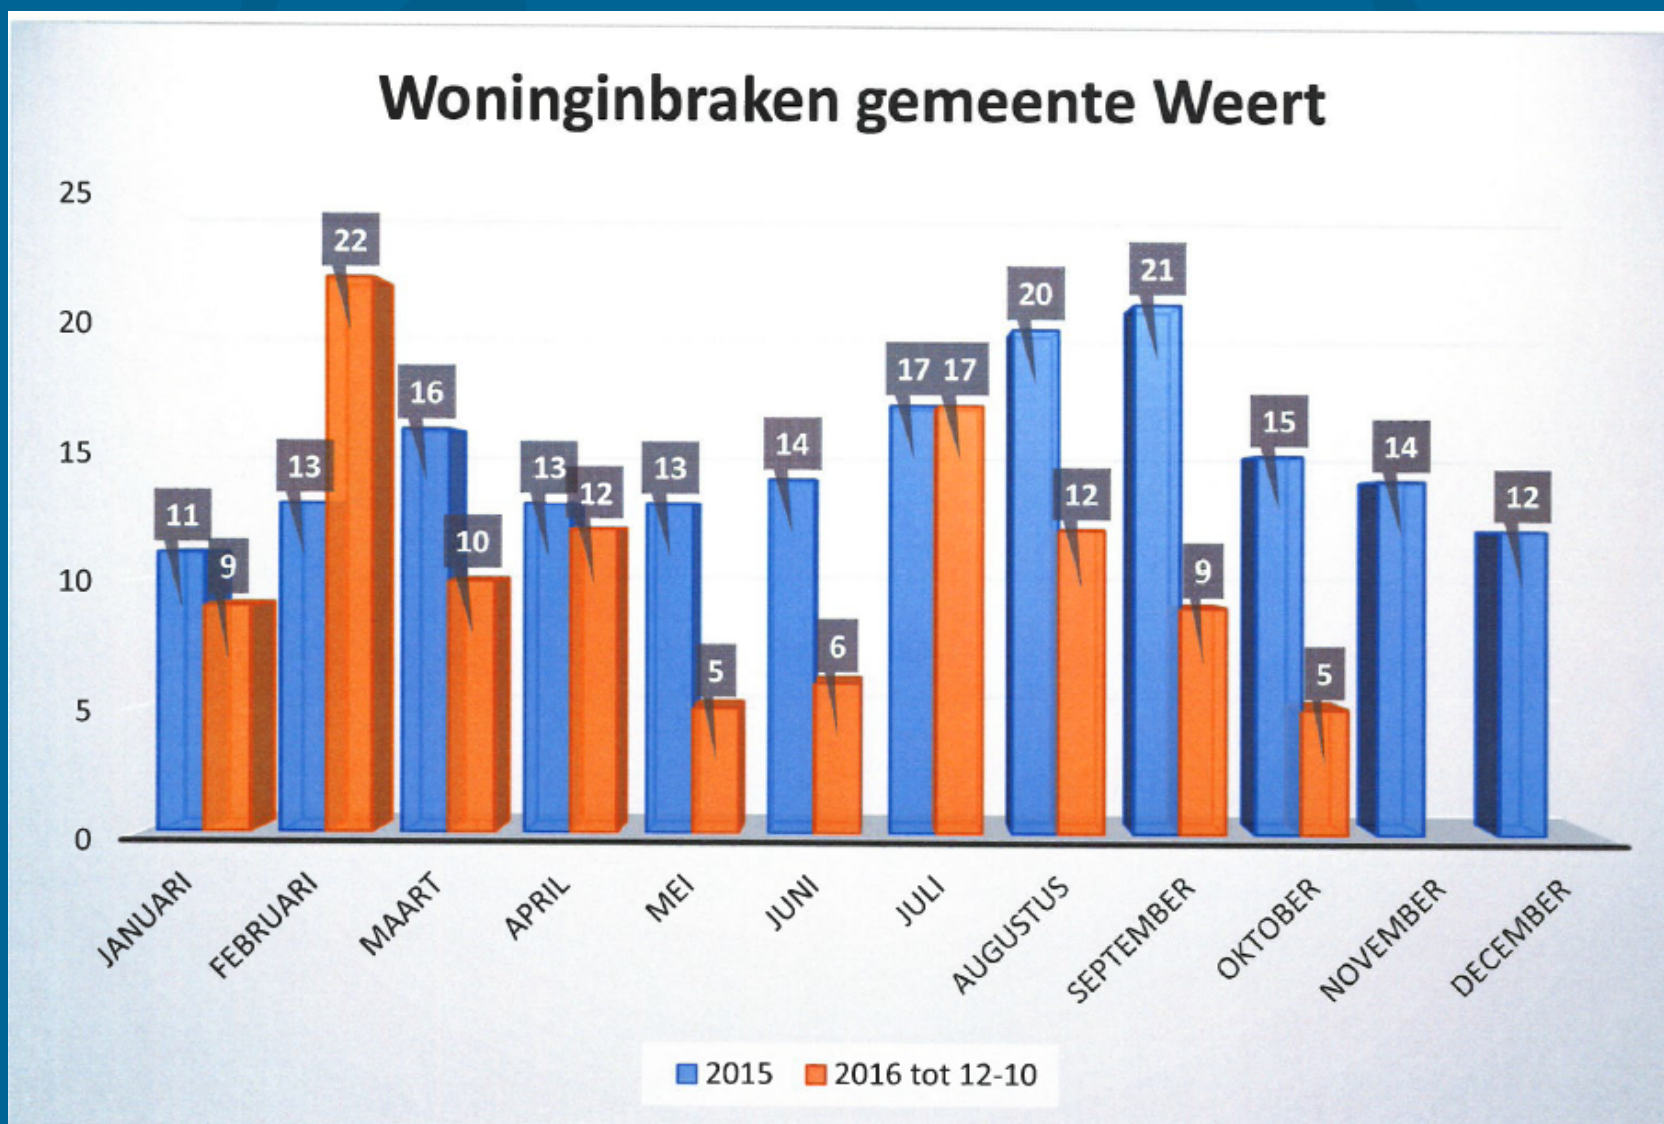

WONINGINBRAKEN