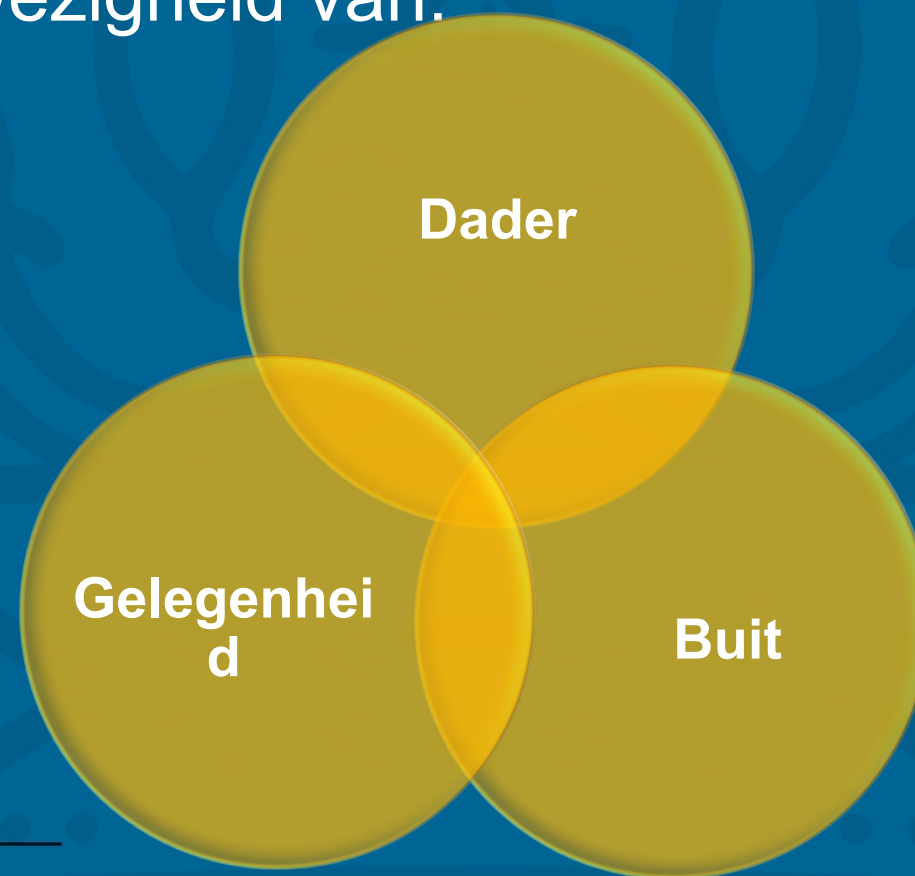

# VEILIGHEID IN WEERT

- Het waarborgen van een zo veilig mogelijke gemeente door een integrale gebiedsgerichte aanpak, in samenwerking met alle partners waarbij burgerinitiatieven worden ondersteund

# GEZAMENLIJKE PRIORITEITEN INTEGRALE VEILIGHEIDSBELEID 2015-2018

- Burgerparticipatie
- Woning inbraak
- Veilige woon- en leefomgeving
- Jeugd en veiligheid
- Incidenten met impact op de openbare orde en veiligheid

# VEILIGHEIDSDRIEHOEK PROFESSOR VAN ECK

# DE DRIE ELEMENTEN VAN INBRAAK

Inbraak is alleen maar mogelijk bij de aanwezigheid van:

- Inbreker
- Buit
- Gelegenheid

Dus:

- Bewustwording
- Gedrag aanpassen
- Eigen verantwoordelijkheid