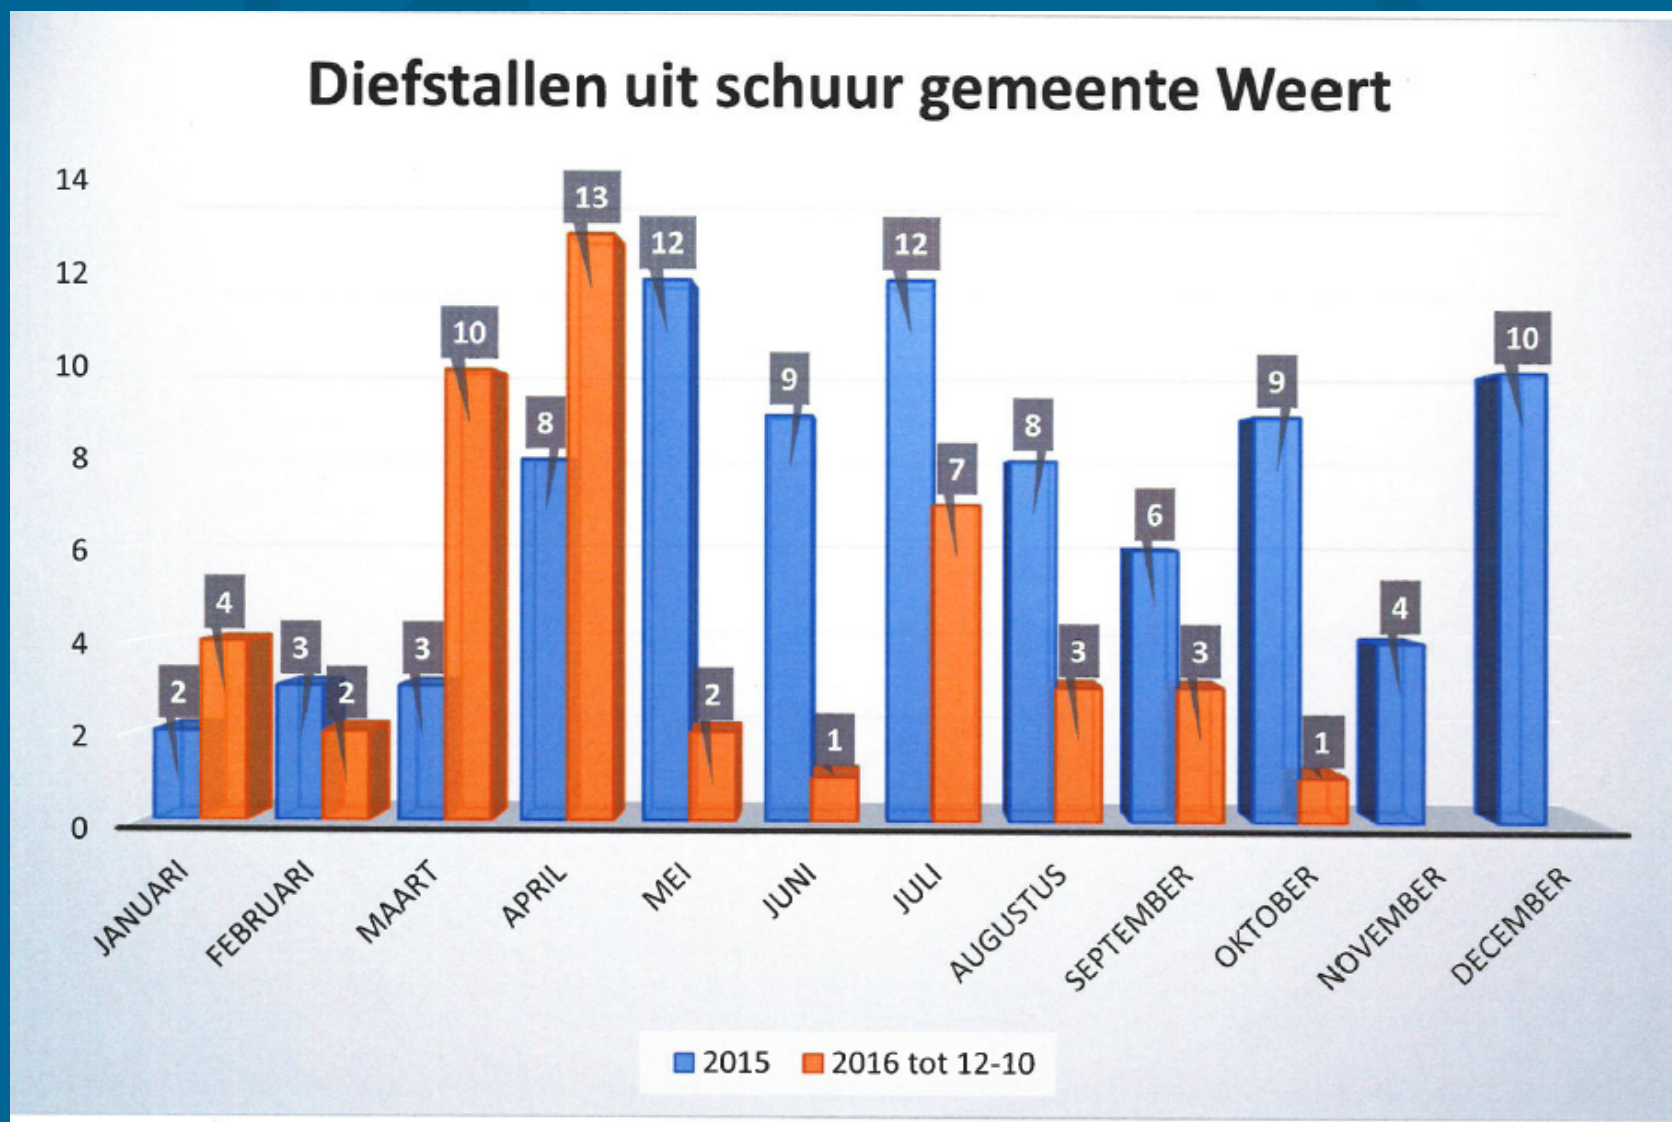

DIEFSTALLEN UIT SCHUUR