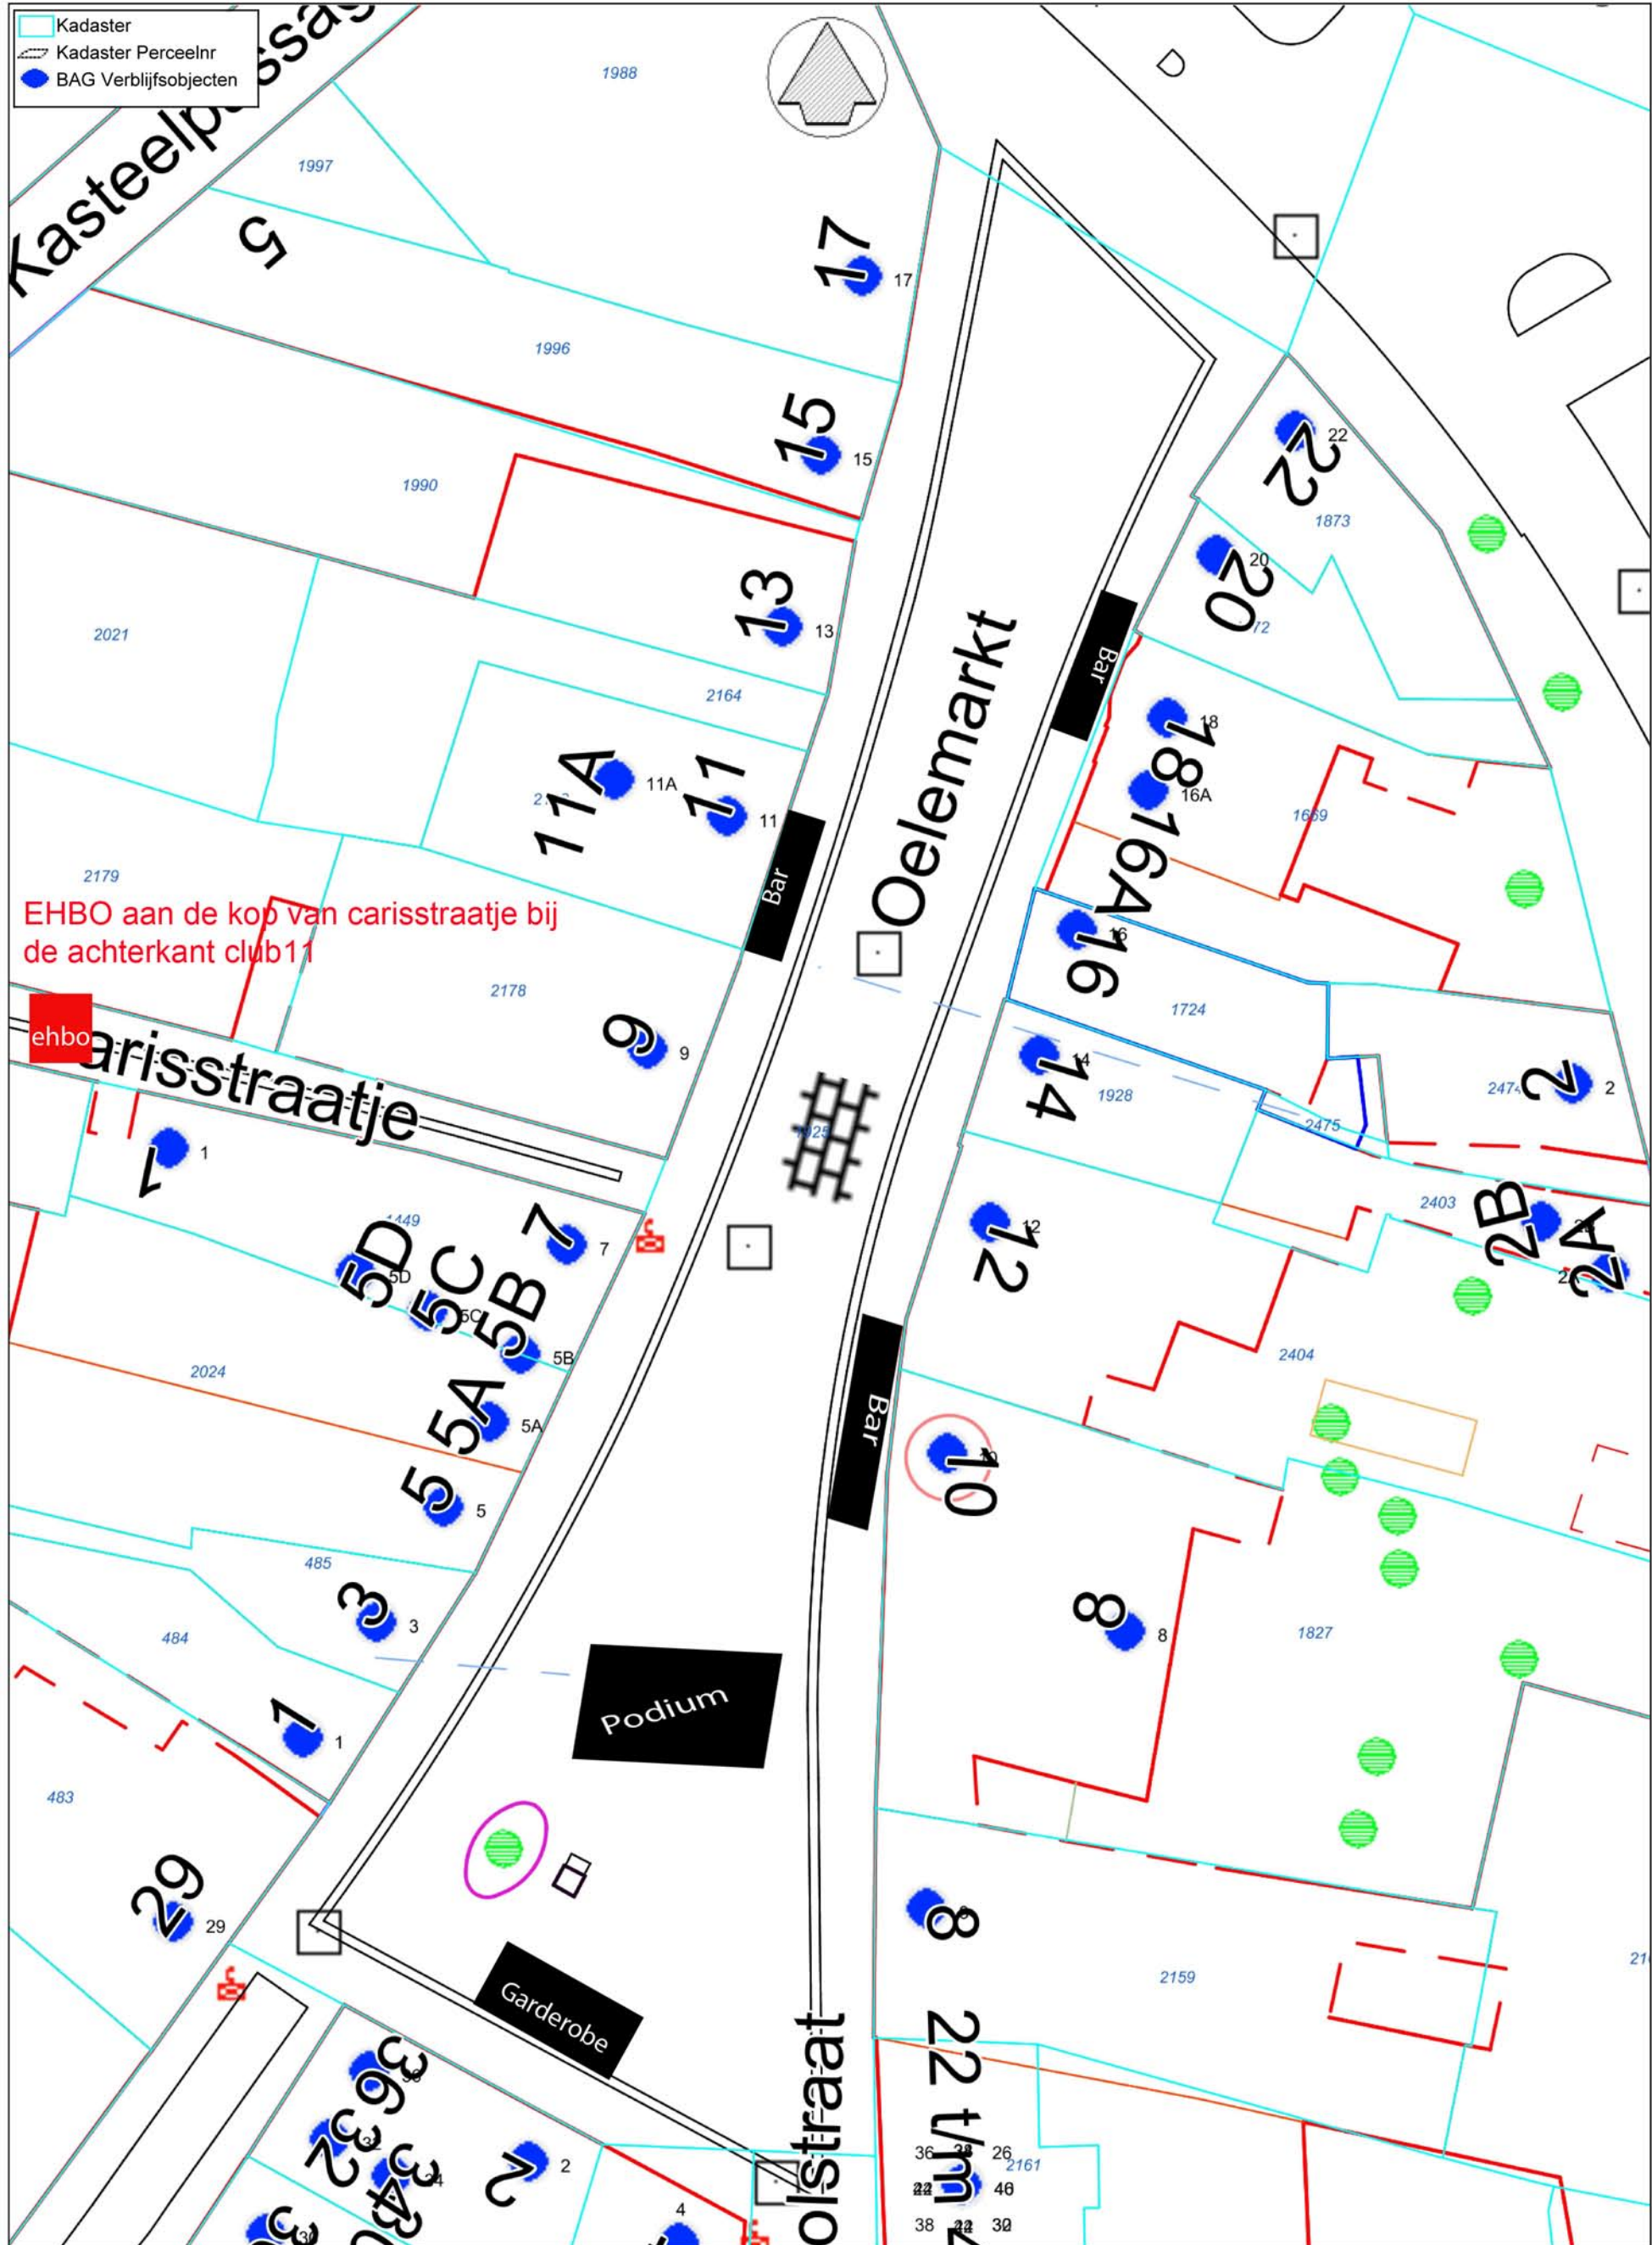

Kadaster
 Kadaster Perceelnr
● BAG Verblijfsobjecten

EHBO aan de kop van carisstraatje bij de achterkant club11

ehbo

Podium

Garderobe

Oelemarkt

Carisstraatje

Schaal 1:300

Aan deze informatie kunnen geen rechten worden ontleend GEO-informatie